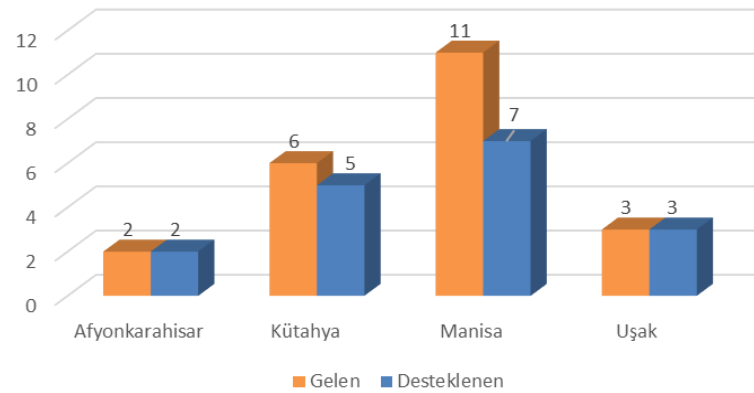

Sıra No	Referans No	Başvuru Sahibi	Faaliyet Adı	İlgili Öncelik	İlçe	İl	Başarı Durumu	Desteklenme Durumu
16	TR33/20/TD/0021	Alaşehir Ticaret ve Sanayi Odası	Stratejik Oda, Stratejik Üye	YKF	Alaşehir	Manisa	Başarılı	Evet
17	TR33/20/TD/0022	Kütahya Ticaret ve Sanayi Odası	Kütahya TEKNOSOP Kurumsal Performans Yönetimi Teknik Desteği	TEKNOSOP	Merkez	Kütahya	Başarılı	Evet
18	TR33/20/TD/0001	-	-	-	Salihli	Manisa	Başarısız	Hayır
19	TR33/20/TD/0002	-	-	-	Salihli	Manisa	Başarısız	Hayır
20	TR33/20/TD/0003	-	-	-	Salihli	Manisa	Başarısız	Hayır
21	TR33/20/TD/0012	-	-	-	Merkez	Kütahya	Başarısız	Hayır
22	TR33/20/TD/0015	-	-	-	Alaşehir	Manisa	Başarısız	Hayır

İllere Göre Gelen ve Desteklenen Faaliyetler